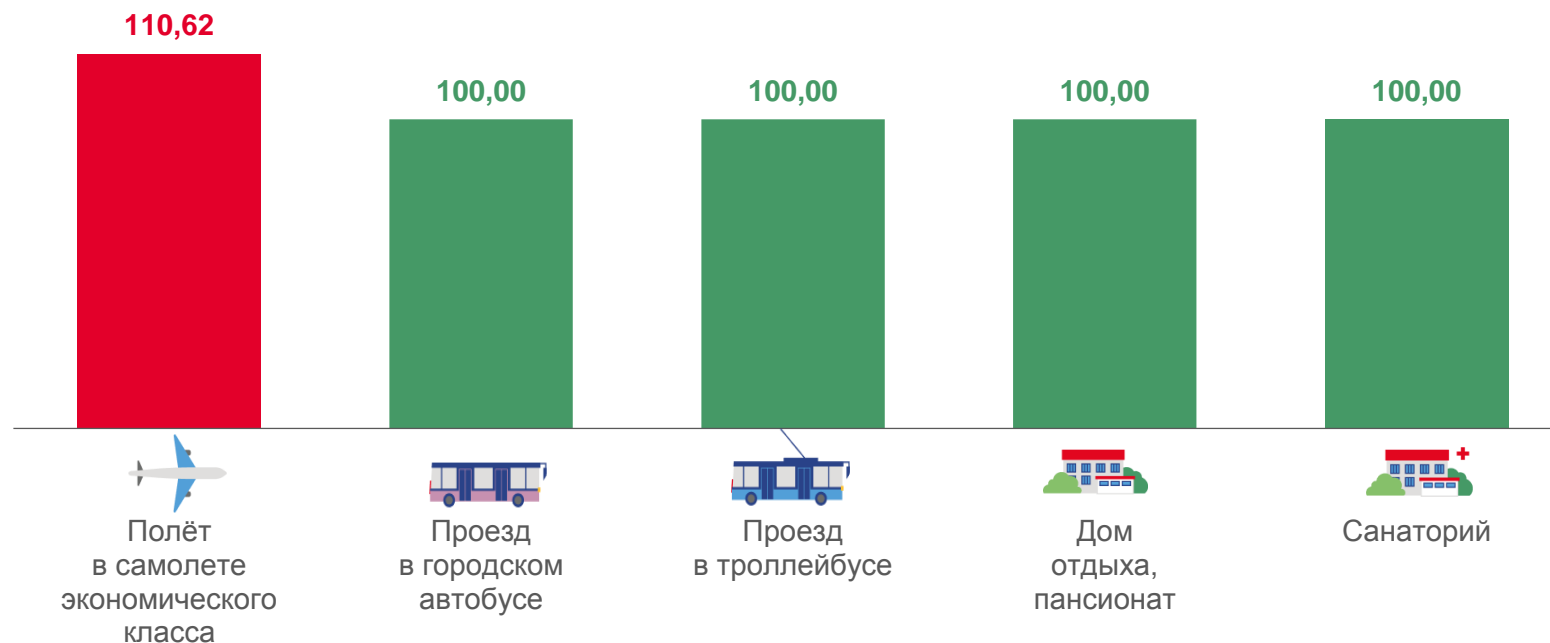

Проезд в городском автобусе, поездка

**30,00** ₺

Проезд в троллейбусе, поездка

**▲ 8 481,20** ₺

Полёт в самолёте экономического класса, в расчёте на 100 км. пути