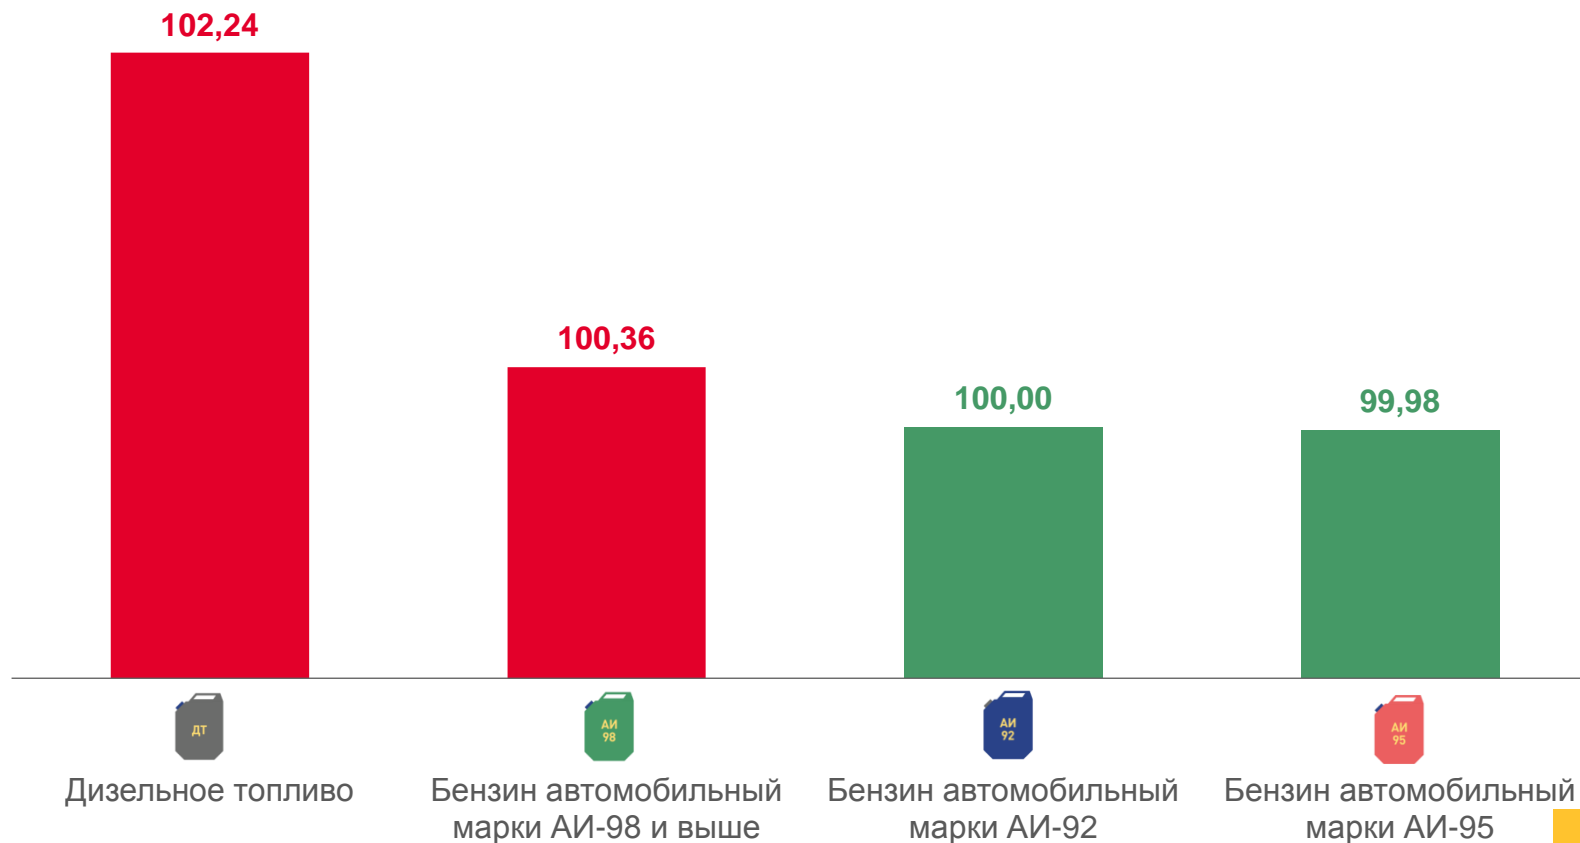

ИЗМЕНЕНИЕ ЦЕН НА ТОПЛИВО МОТОРНОЕ

с 22 по 28 ноября 2022 года; в % к предыдущей неделе

▲ **60,81** ₹

Дизельное топливо, л

48,25 ₹

Бензин автомобильный марки АИ-92, л

▼ **51,49** ₹

Бензин автомобильный марки АИ-95, л

▲ **62,35** ₹

Бензин автомобильный марки АИ-98 и выше, л