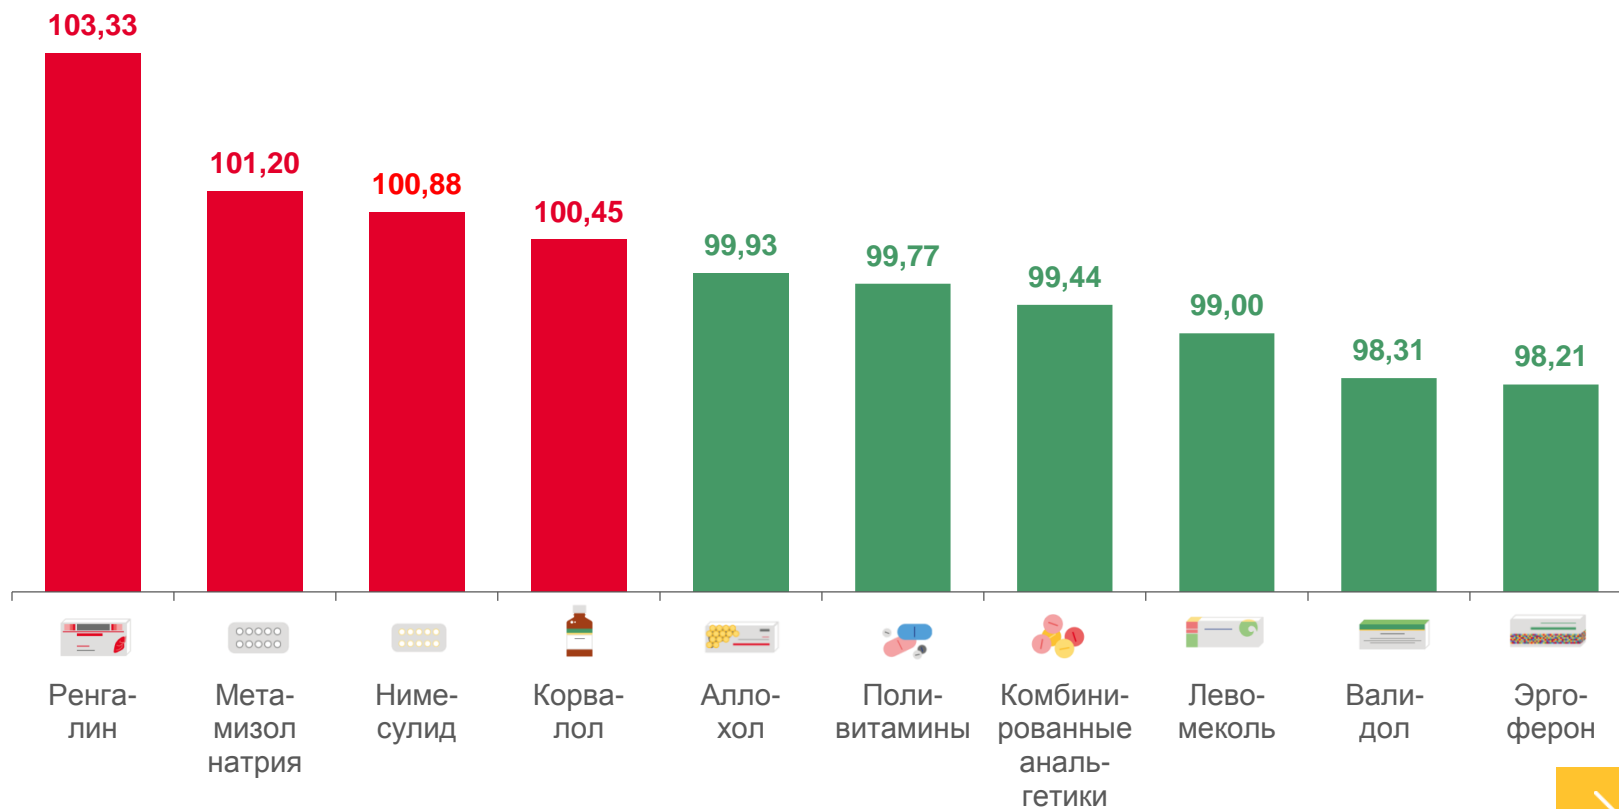

# ИЗМЕНЕНИЕ ЦЕН НА МЕДИКАМЕНТЫ

с 22 по 28 ноября 2022 года; в % к предыдущей неделе

 Метамизол натрия (Анальгин отечественный), 500 мг, 10 таблеток	▲ 44,06	₽
 Комбинированные анальгетики, 10 таблеток	▼ 135,99	₽
 Нимесулид, 100 мг, 10 таблеток	▲ 163,53	₽
 Корвалол, 25 мл	▲ 47,42	₽
 Левомеколь, мазь, 40 г	▼ 221,14	₽
 Валидол, 60 мг, 10 таблеток	▼ 51,48	₽
 Аллохол, 50 таблеток	▼ 101,69	₽
 Ренгалин, 10 таблеток	▲ 154,33	₽
 Эргоферон, 20 таблеток	▼ 564,63	₽
 Поливитамины, 10 шт.	▼ 136,73	₽