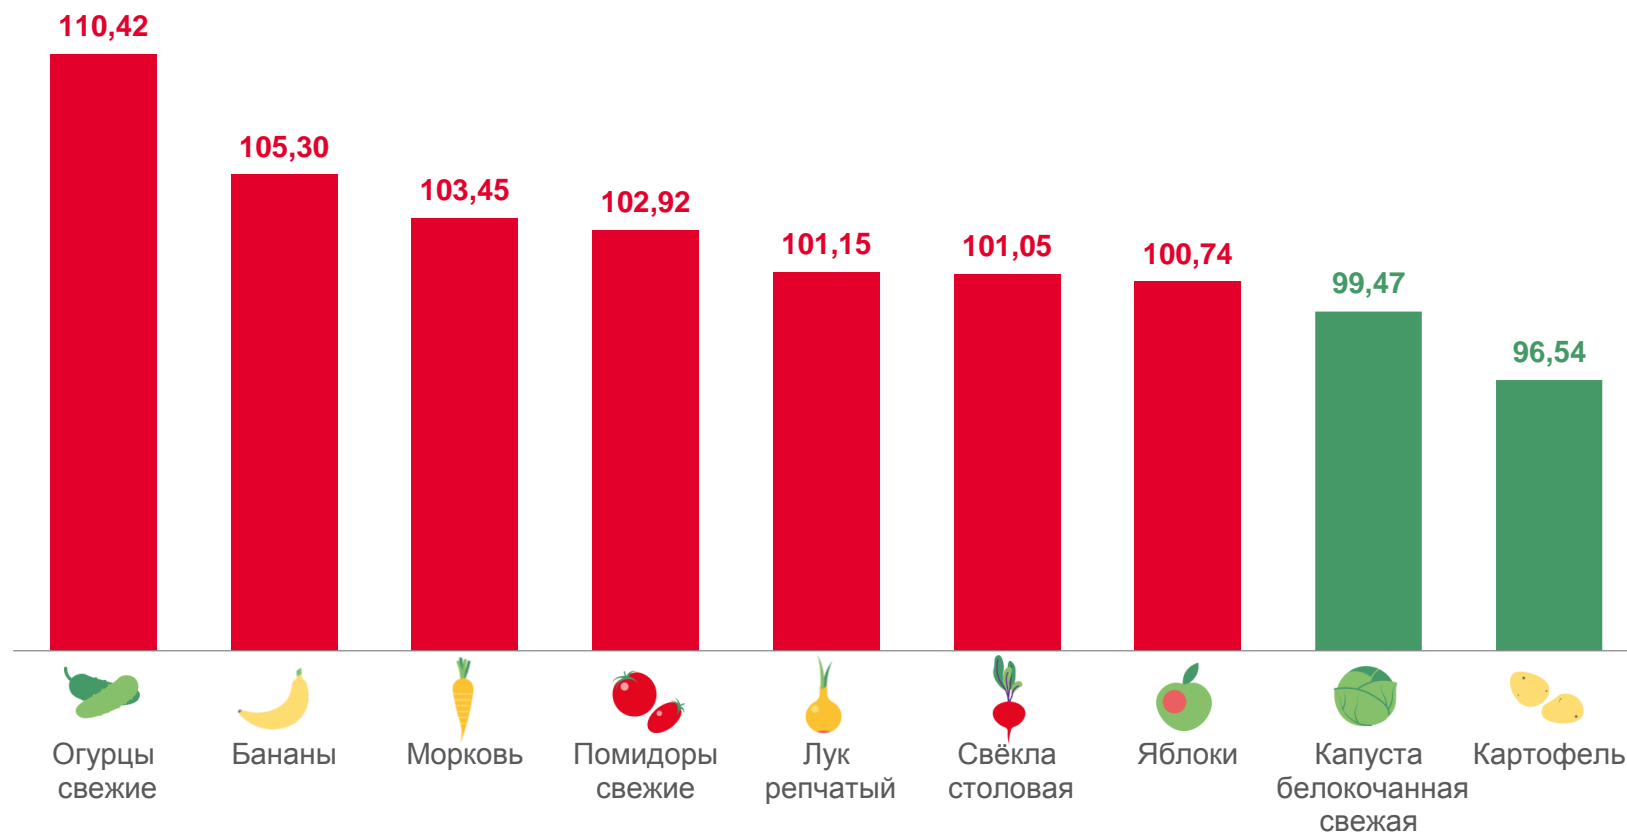

ИЗМЕНЕНИЕ ЦЕН НА ПЛОДООВОЩНУЮ ПРОДУКЦИЮ

с 22 по 28 ноября 2022 года; в % к предыдущей неделе

Картофель, кг	▼	29,47 ₺
Капуста белокочанная свежая, кг	▼	24,10 ₺
Лук репчатый, кг	▲	28,92 ₺
Свёкла столовая, кг	▲	27,12 ₺
Морковь, кг	▲	38,10 ₺
Огурцы свежие, кг	▲	156,57 ₺
Помидоры свежие, кг	▲	159,60 ₺
Яблоки, кг	▲	108,69 ₺
Бананы, кг	▲	88,68 ₺