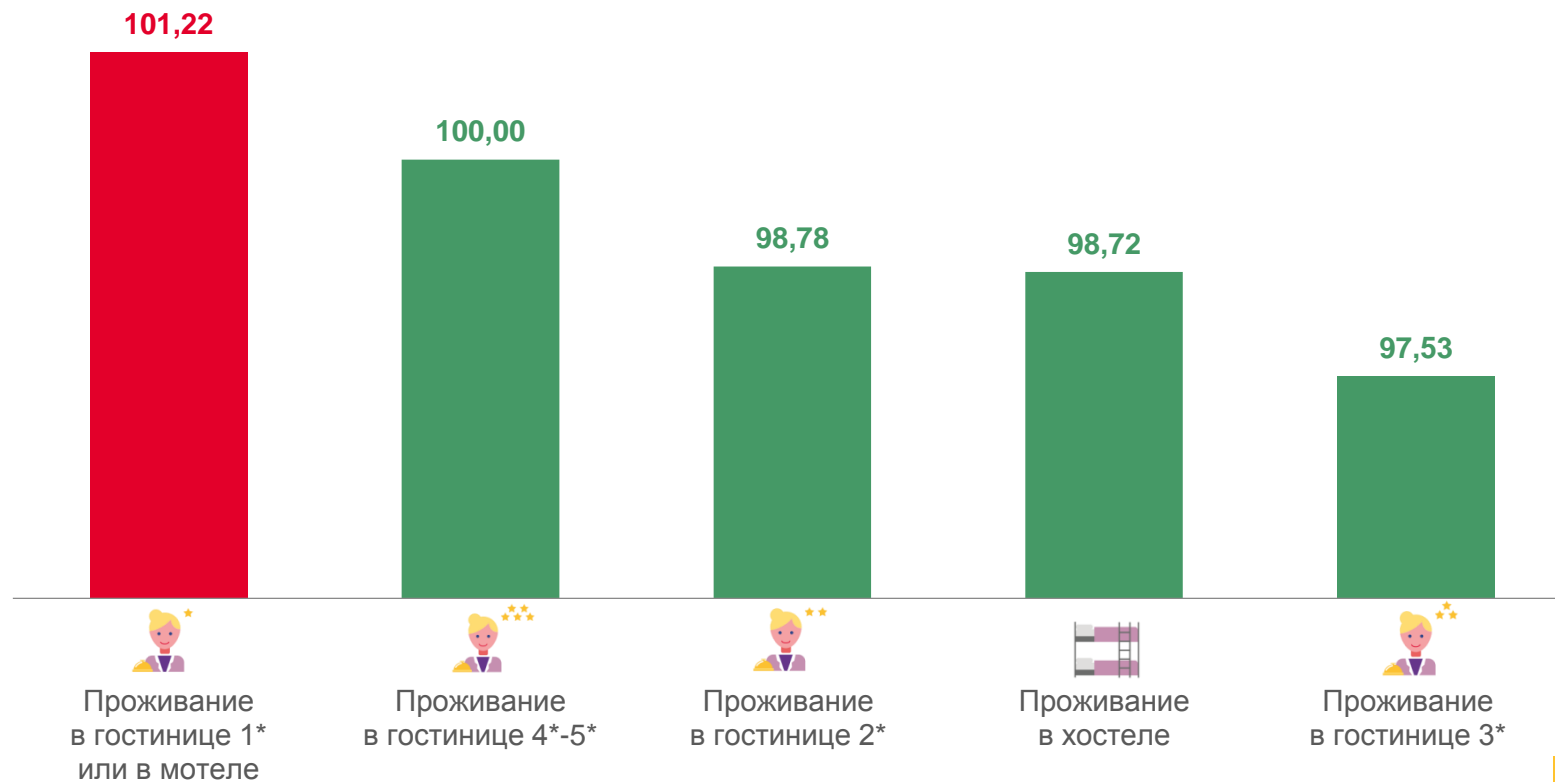

▼ **1 300,66** ₹

Проживание в гостинице 3\*, сутки с человека

**1 933,21** ₹

Проживание в гостинице 4\*-5\*, сутки с человека

▼ **672,39** ₹

Проживание в хостеле, сутки с человека