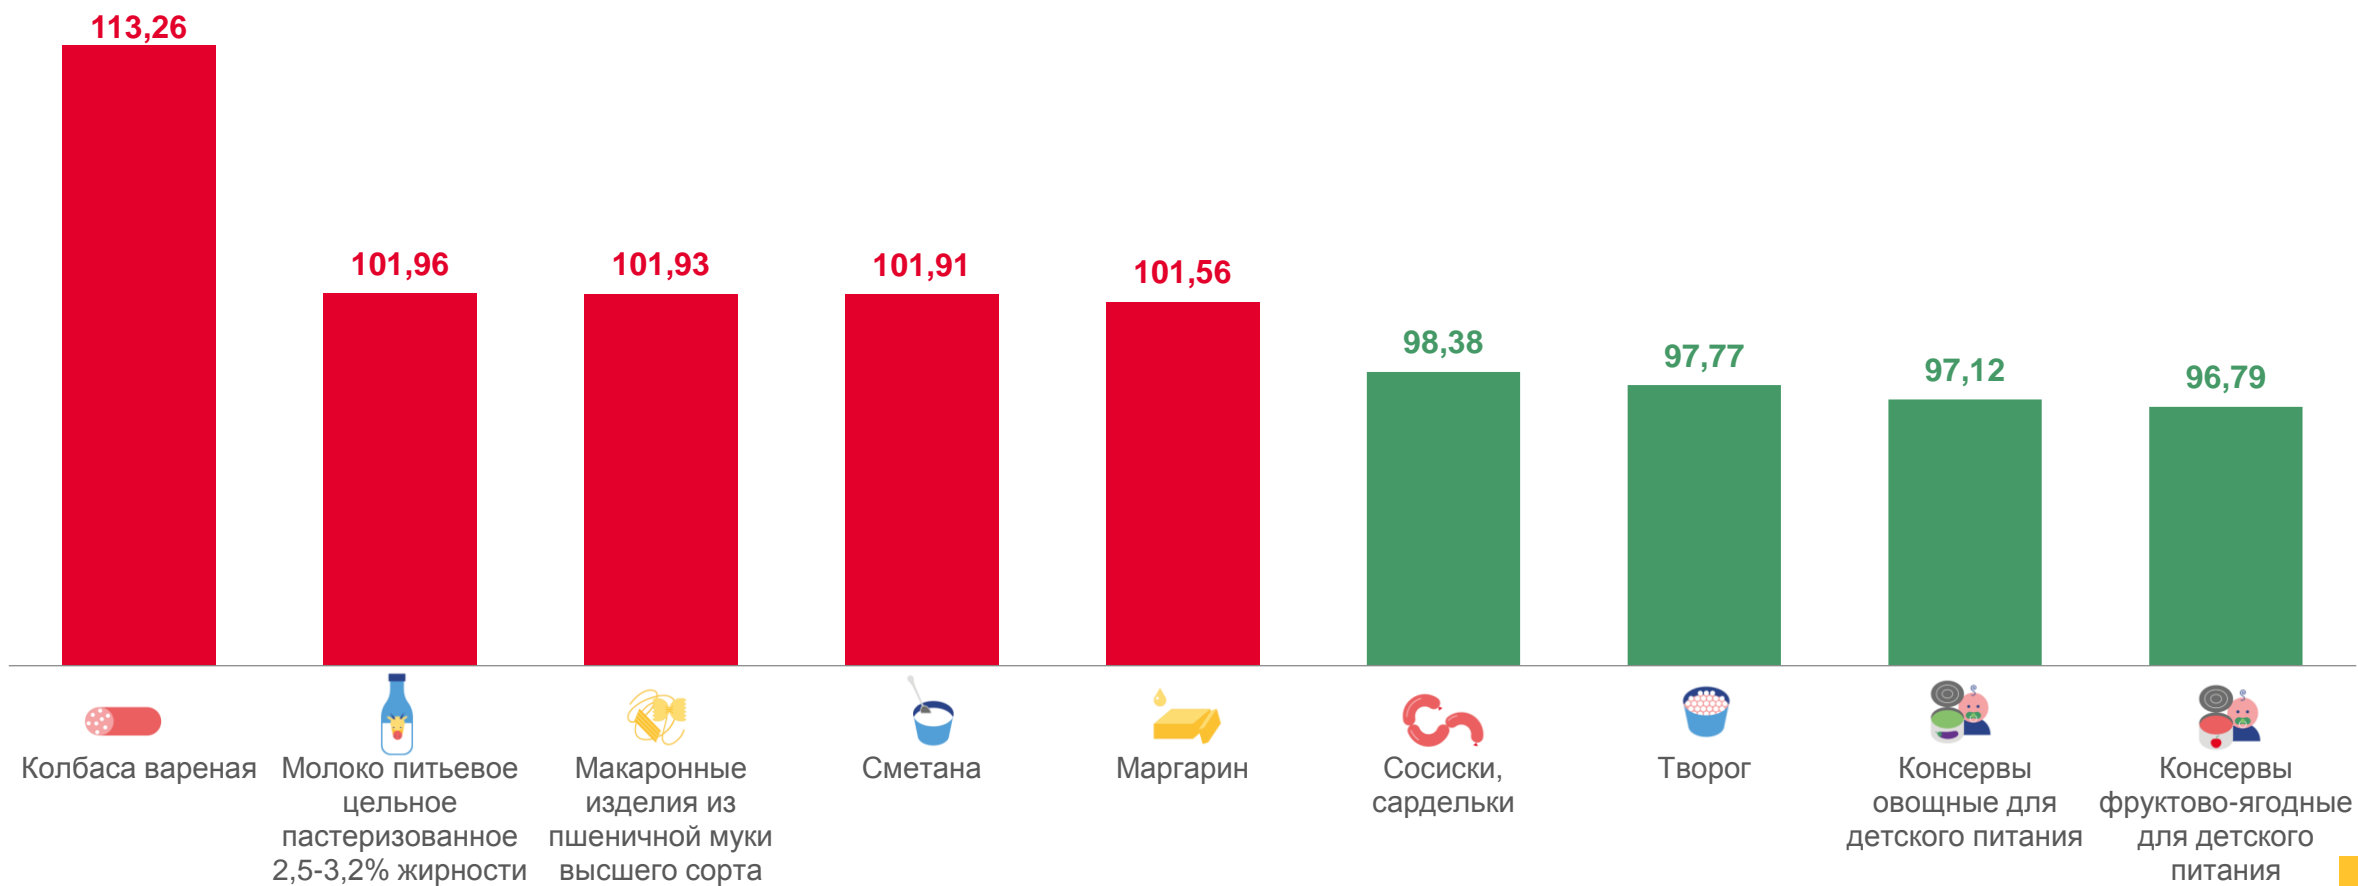

ИЗМЕНЕНИЕ ЦЕН НА ПРОДОВОЛЬСТВЕННЫЕ ТОВАРЫ

с 22 по 28 ноября 2022 года; в % к предыдущей неделе