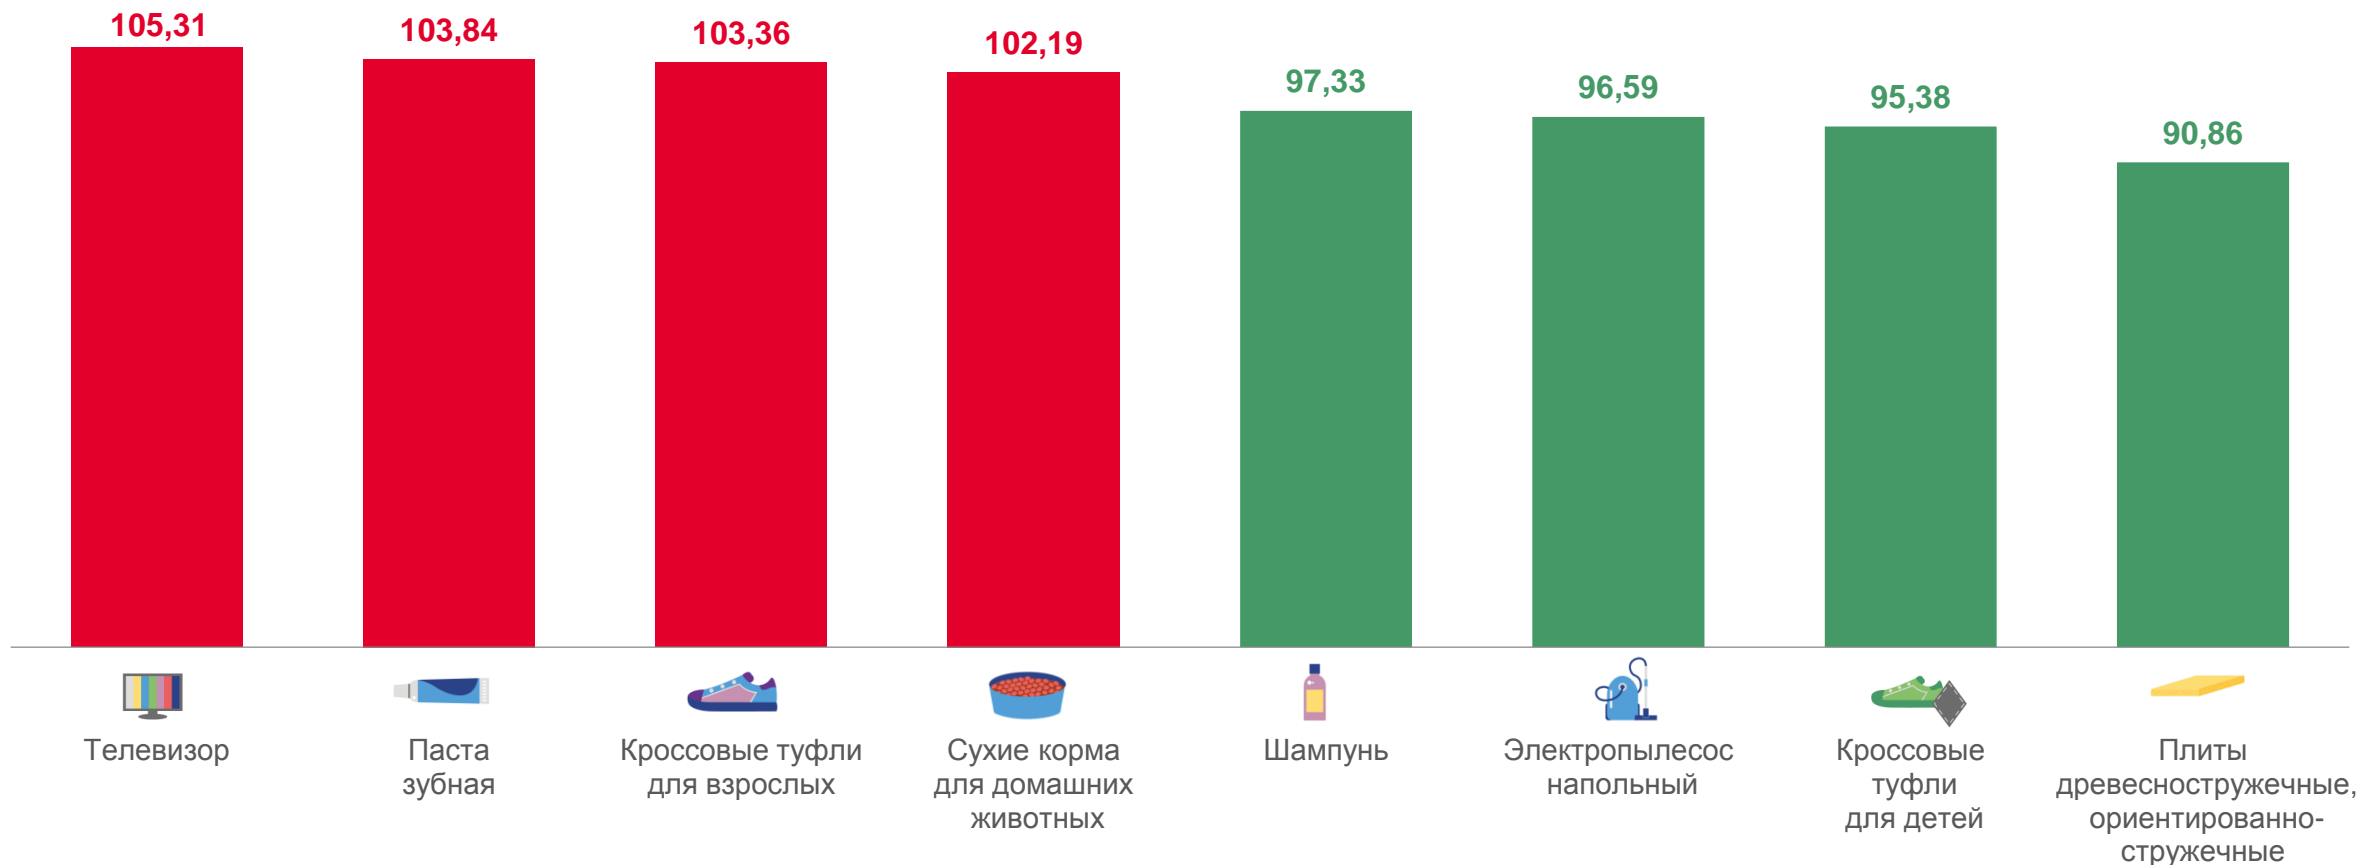

# ИЗМЕНЕНИЕ ЦЕН НА НЕПРОДОВОЛЬСТВЕННЫЕ ТОВАРЫ

с 22 по 28 ноября 2022 года; в % к предыдущей неделе